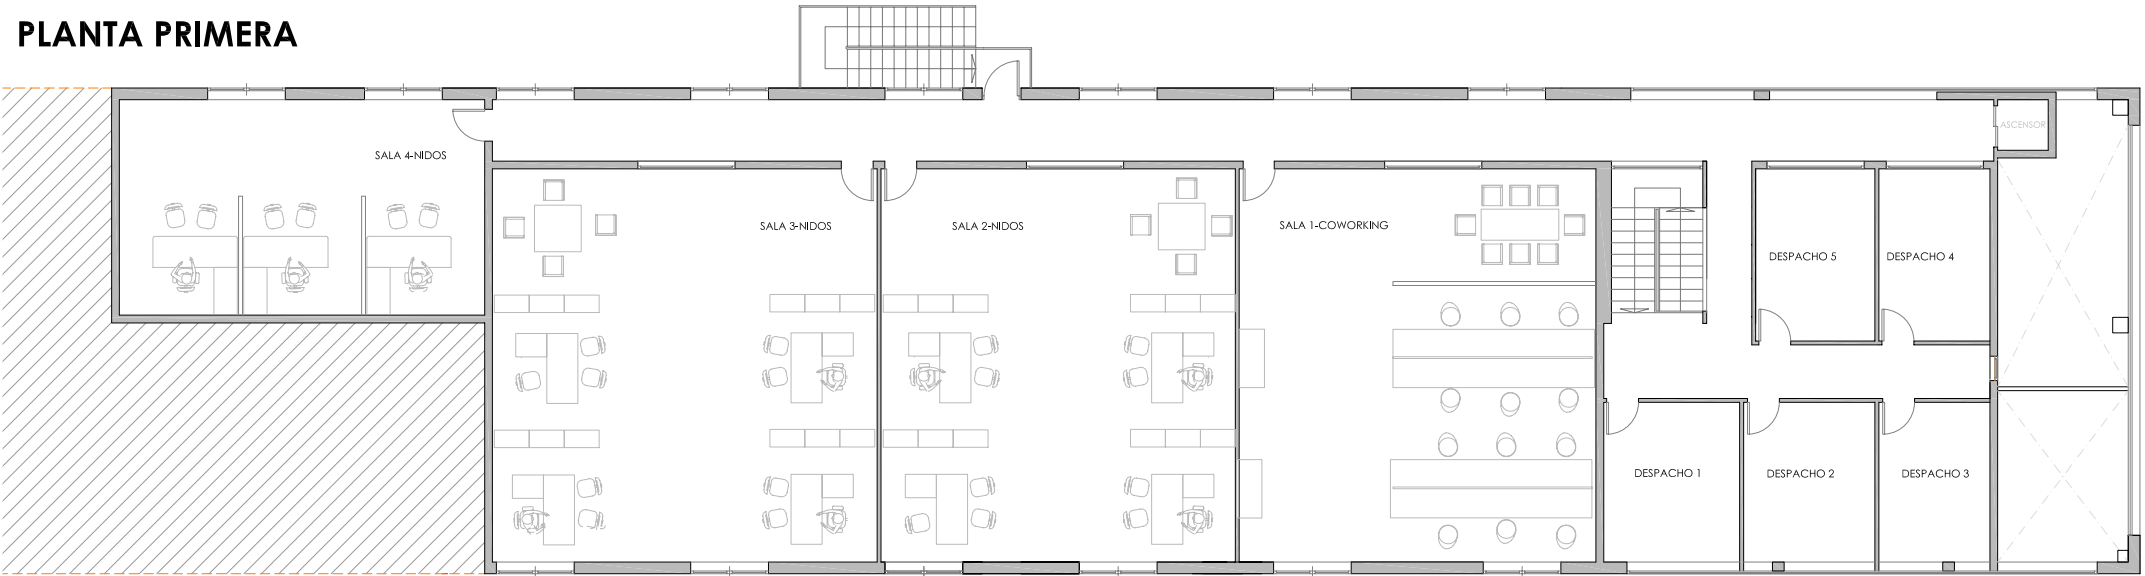

PLANTA PRIMERA

PLANTA BAJA

PROYECTO BÁSICO Y DE EJECUCIÓN DE REHABILITACIÓN Y ADECUACIÓN INTERIOR DE ESPACIOS DEL VIVERO DE EMPRESAS DE TOTONA.

Situación C/El Limonero - Polígono Industrial Las Salinas

Promotor AYUNTAMIENTO DE TOTONA