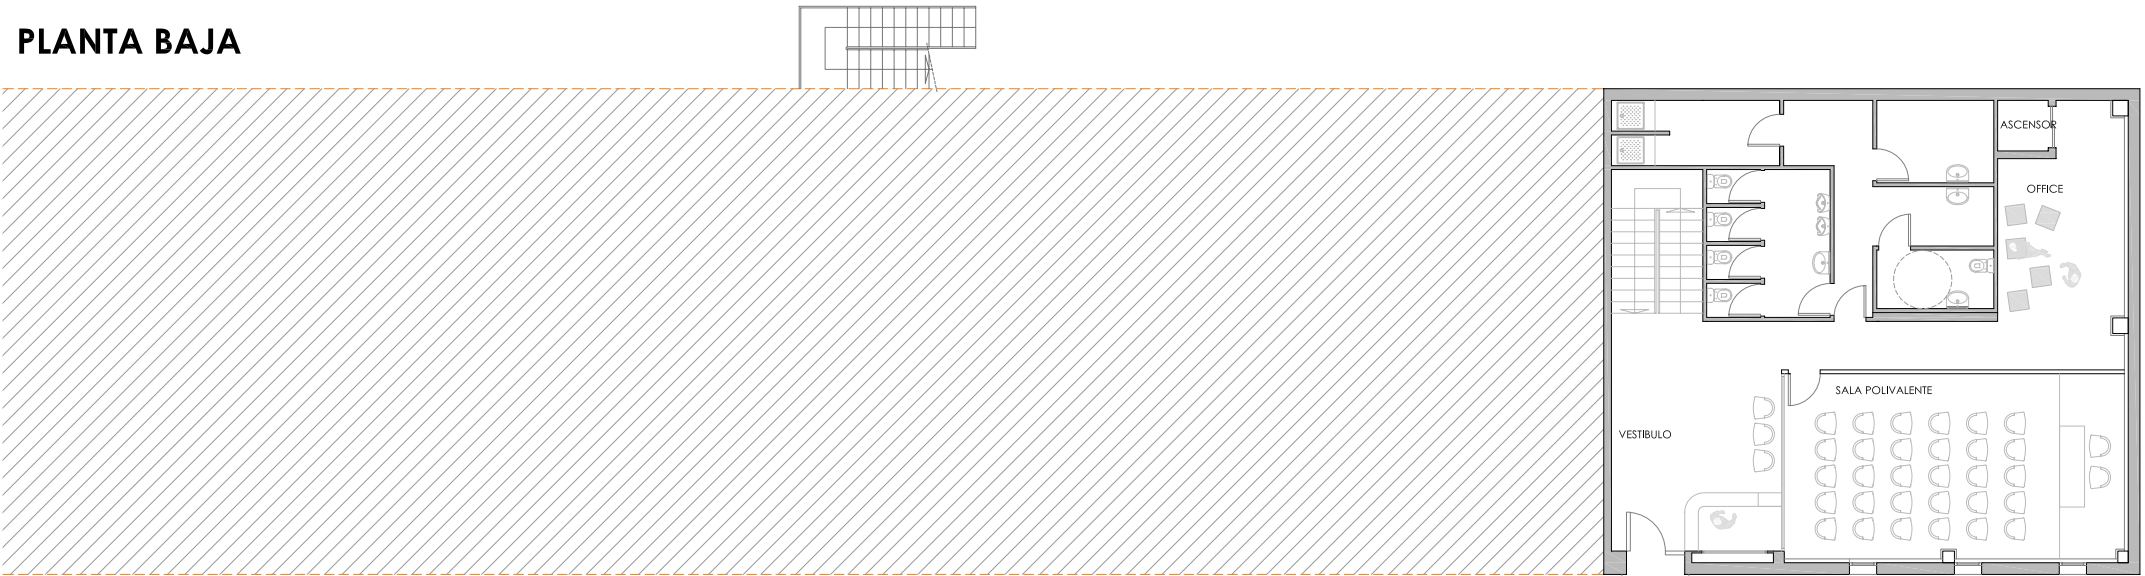

PLANTA PRIMERA

PLANTA BAJA

PROYECTO BÁSICO Y DE EJECUCIÓN DE REHABILITACIÓN Y ADECUACIÓN INTERIOR DE ESPACIOS DEL VIVERO DE EMPRESAS DE TOTONA.

Situación C/El Limonero - Polígono Industrial Las Salinas

Promotor AYUNTAMIENTO DE TOTONA