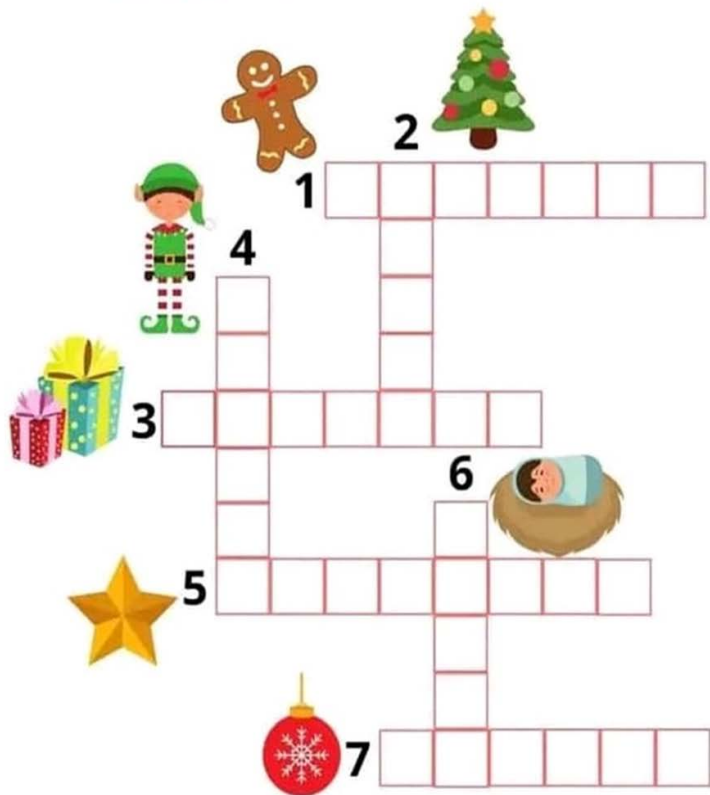

ESCUELA DE NAVIDAD RAIGUERO

Fechas: Del 23 al 31 de diciembre

Horario: De 9.00 a 14.00 h.

Dirigido a: Niños y niñas entre 3 y 12 años escolarizados

Lugar: Local Social Julián Muñoz (Raiguero Alto).

Organiza: AA.VV. Raiguero Bajo y Alto

Información e inscripciones: ☎ 679162136

Crucigrama

Respuestas: 1-Galleta 2-Árbol, 3-Regalos, 4-Duende, 5-Estrella, 6-Jesús, 7-Esfera

**Ayuntamiento
de Totana**

Más información:

**Centro Sociocultural
La Cárcel**