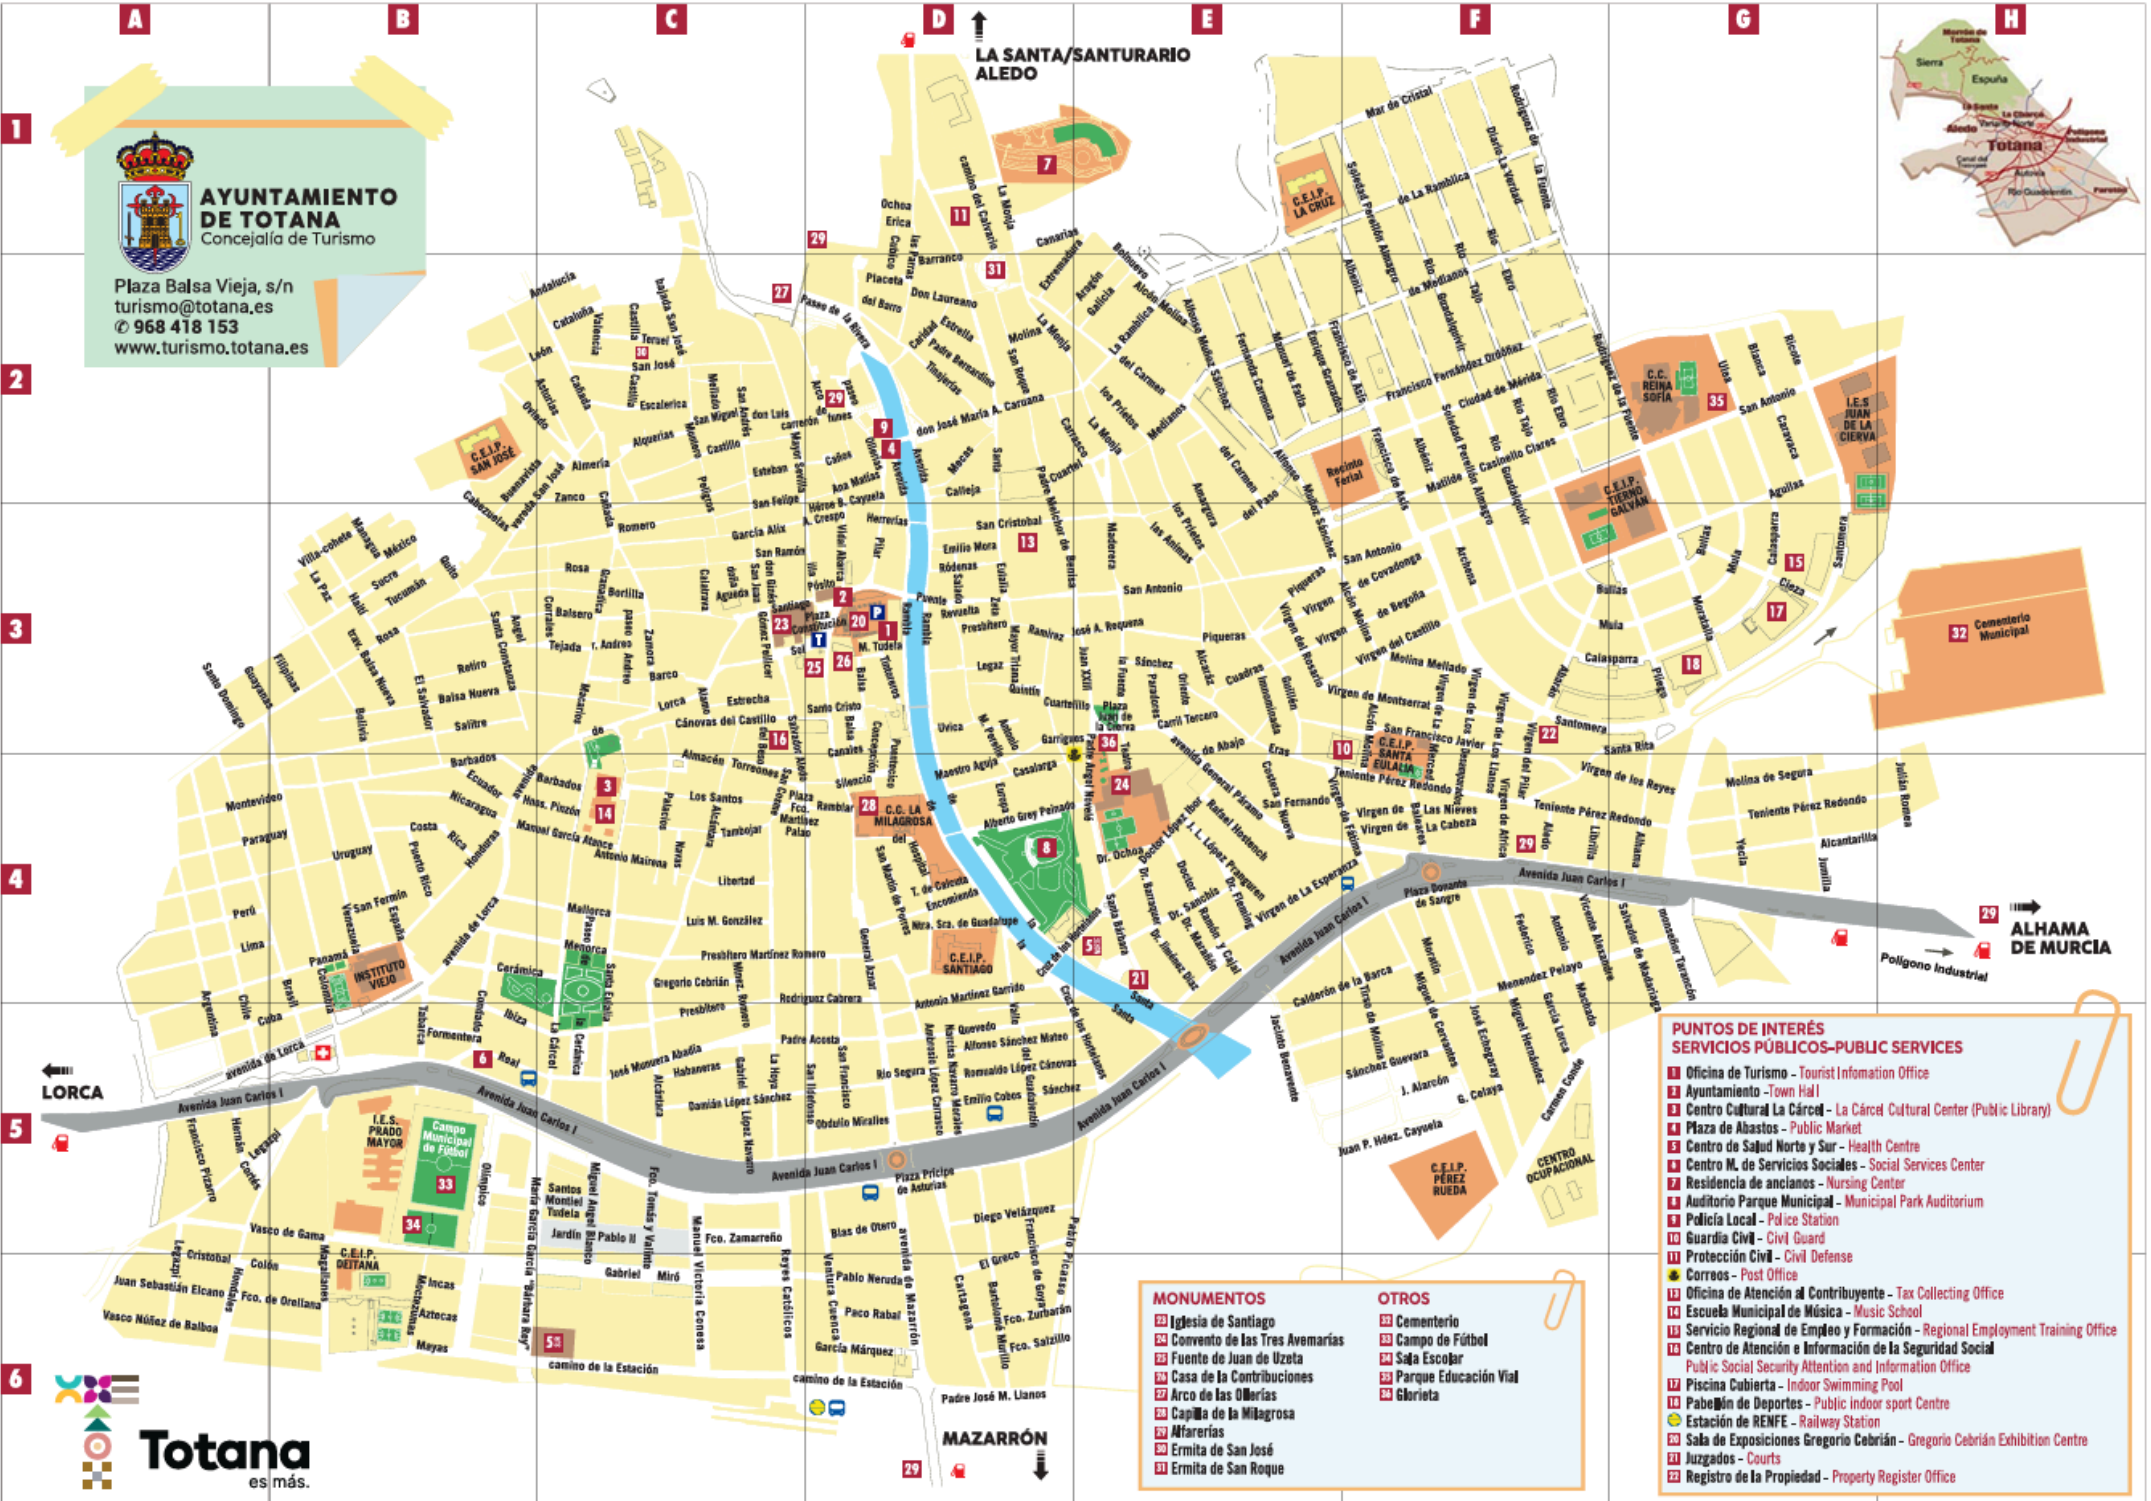

AYUNTAMIENTO DE TOTANA

Concejalía de Turismo

Plaza Balsa Vieja, s/n
turismo@totana.es
☎ 968 418 153
www.turismo.totana.es

1. ### PUNTOS DE INTERÉS
2. #### SERVICIOS PÚBLICOS-PUBLIC SERVICES
3. 1 Oficina de Turismo - Tourist Information Office
   - 2 Ayuntamiento - Town Hall
   - 3 Centro Cultural La Cárcel - La Cárcel Cultural Center (Public Library)
   - 4 Plaza de Abastos - Public Market
   - 5 Centro de Salud Norte y Sur - Health Centre
   - 6 Centro M. de Servicios Sociales - Social Services Center
   - 7 Residencia de ancianos - Nursing Center
   - 8 Auditorio Parque Municipal - Municipal Park Auditorium
   - 9 Policía Local - Police Station
   - 10 Guardia Civil - Civil Guard
   - 11 Protección Civil - Civil Defense
   - 12 Correos - Post Office
   - 13 Oficina de Atención al Contribuyente - Tax Collecting Office
   - 14 Escuela Municipal de Música - Music School
   - 15 Servicio Regional de Empleo y Formación - Regional Employment Training Office
   - 16 Centro de Atención e Información de la Seguridad Social - Public Social Security Attention and Information Office
   - 17 Piscina Cubierta - Indoor Swimming Pool
   - 18 Pabellón de Deportes - Public indoor sport Centre
   - 19 Estación de RENFE - Railway Station
   - 20 Sala de Exposiciones Gregorio Cebrián - Gregorio Cebrián Exhibition Centre
   - 21 Juzgados - Courts
   - 22 Registro de la Propiedad - Property Register Office

1. ### MONUMENTOS
2. 23 Iglesia de Santiago
   - 24 Convento de las Tres Avemarías
   - 25 Fuente de Juan de Uzeta
   - 26 Casa de las Contribuciones
   - 27 Arco de las Ollerías
   - 28 Capilla de la Milagrosa
   - 29 Alfarrerías
   - 30 Ermita de San José
   - 31 Ermita de San Roque
3. ### OTROS
4. 32 Cementerio
   - 33 Campo de Fútbol
   - 34 Sala Escolar
   - 35 Parque Educación Vial
   - 36 Gloria